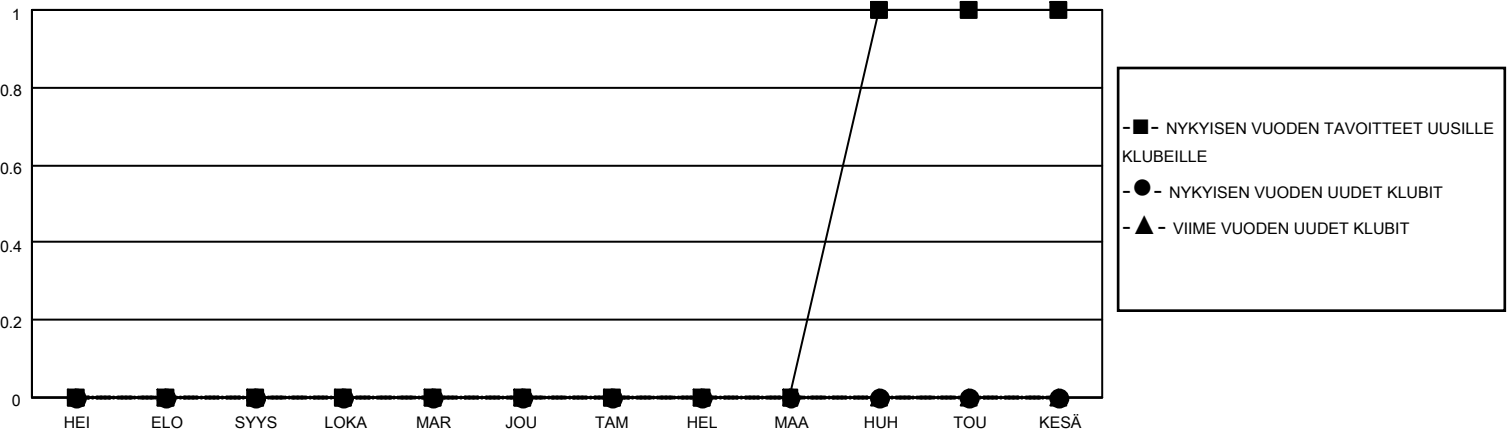

MONTHLY MEMBERSHIP PROGRESS REPORT

District 107 C

Results as of: 5/31/2026

GMT:

SIJAINTI FINLAND

GMT VAALIPIIRI

Klubit				jäsentä			
TULOKSET 2025-2026				TULOKSET 2025-2026			
NELJÄNNES	UUDEN KLUBIN TAVOITE	UUDET KLUBIT	LOPETETUT KLUBIT	NELJÄNNES	JÄSENKASVUN NETTOTAHOITE	TOTEUTUNUT JÄSENKASVU	POISTETUT JÄSENET (mukaan lukien siirrot)
HEI/ELO/SYYS	0	0	0	HEI/ELO/SYYS	25	24	15
LOKA/MAR/JOU	0	0	1	LOKA/MAR/JOU	20	43	40
TAM/HEL/MAA	0	0	0	TAM/HEL/MAA	25	33	25
HUH/TOU/KESÄ	1	0	0	HUH/TOU/KESÄ	20	26	41

TAVOITTEET JA UUDET KLUBIT, KUMULATIIVINEN

TAVOITTEET JA JÄSENET, KUMULATIIVINEN

LAKKAUTETUT KLUBIT: 1

50 CLUBS OF 74 LISÄNNY YHDEN TAI USEAMMAN UUTTA JÄSENTÄ

SUKUPUOLIJAKAUMA

MIES 1,178 (69.21%)
NAINEN 528 (31.02%)