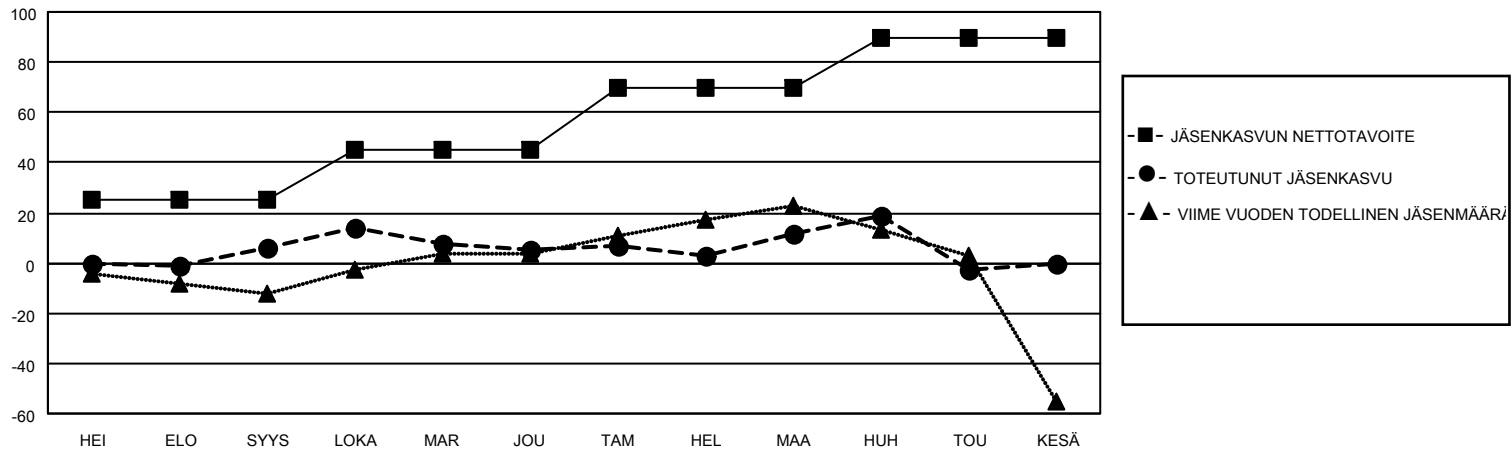

MONTHLY MEMBERSHIP PROGRESS REPORT

District 107 C

Results as of: 5/31/2026

GMT:

SIJAINTI FINLAND

GMT VAALIPIIRI

Klubit				jäsentä			
TULOKSET 2025-2026				TULOKSET 2025-2026			
NELJÄNNES	UUDEN KLUBIN TAVOITE	UUDET KLUBIT	LOPETETUT KLUBIT	NELJÄNNES	JÄSENKASVUN NETTOTAHOITE	TOTEUTUNUT JÄSENKASVU	POISTETUT JÄSENET (mukaan lukien siirrot)
HEI/ELO/SYYS	0	0	0	HEI/ELO/SYYS	25	24	15
LOKA/MAR/JOU	0	0	1	LOKA/MAR/JOU	20	43	40
TAM/HEL/MAA	0	0	0	TAM/HEL/MAA	25	33	25
HUH/TOU/KESÄ	1	0	0	HUH/TOU/KESÄ	20	26	41

TAVOITTEET JA UUDET KLUBIT, KUMULATIIVINEN

TAVOITTEET JA JÄSENET, KUMULATIIVINEN

LAKKAUTETUT KLUBIT: 1

50 CLUBS OF 74 LISÄNNY YHDEN TAI USEAMMAN UUTTA JÄSENTÄ

SUKUPUOLIJAKAUMA

MIES 1,178 (69.21%)
NAINEN 528 (31.02%)